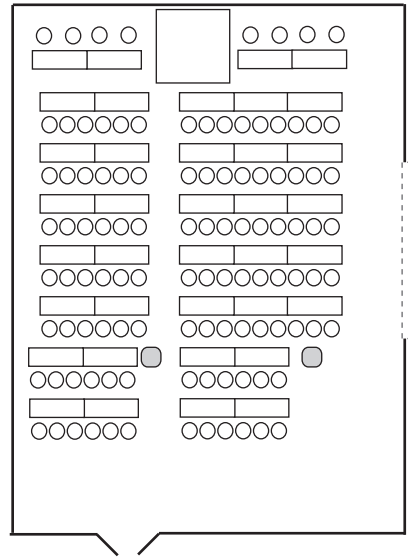

【スクール形式】

生徒側 最大:198席

円卓 (直径180cm)

会議用テーブル (横幅180cm)

【円卓形式】

最大:200席(1テーブル10名掛け)

ケンジントン&チェルシーとウィンザーを2Fフロアと併せてご利用いただくことで、鳥取県中部エリア最大級のバンケットフロアになります。

(着席 450名様、立食 520名様 実績あり)

【スクール形式】  
生徒側  
最大99席

【スクール形式】  
生徒側  
最大99席

【口の字型】  
最大48席

【口の字型】  
通常：48席

【円卓 (180φ)】  
最大100席  
10卓×10名

【円卓 (180φ)】  
例：10卓×12名  
120席

【スクール形式】 生徒側最大45席

【口の字型】 最大36席

【スクール形式】 生徒側最大40席

【円卓 (180Φ)】 最大3卓

宴会棟 2F ウィンザー・ノース

【スクール形式】 最大18席

【口の字型】 最大18席

【流し】 最大18席

【円卓】 最大1卓

宴会棟 2F ウィンザー・サウス

※円卓は最大2卓

【スクール形式】 最大27席

【口の字型】 最大24席

【流し】 最大30席

通常：24席(最大：30席)

【スクール形式】  
生徒側最大：72席

【口の字型】  
最大：54席

【円卓 (180φ)】