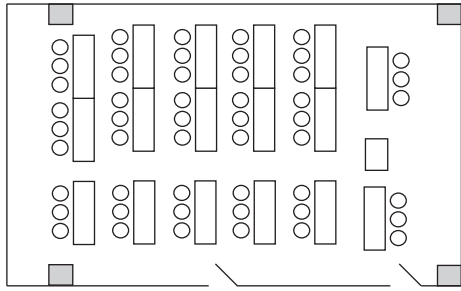

【スクール形式】

生徒側 最大:198席

円卓 (直径180cm)

会議用テーブル (横幅180cm)

【円卓形式】

最大:200席(1テーブル10名掛け)

ケンジントン&チェルシーとウィンザーを2Fフロアと併せてご利用いただくことで、鳥取県中部エリア最大級のバンケットフロアになります。

(着席 450名様、立食 520名様 実績あり)

【スクール形式】  
生徒側  
最大99席

【スクール形式】  
生徒側  
最大99席

【口の字型】  
最大48席

【口の字型】  
通常：48席

【円卓 (180φ)】  
最大100席  
10卓×10名

【円卓 (180φ)】  
例：10卓×12名  
120席

【スクール形式】 生徒側最大45席

【口の字型】 最大36席

【スクール形式】 生徒側最大40席

【円卓 (180Φ)】 最大3卓

宴会棟 2F ウィンザー・ノース

【スクール形式】 最大18席

【口の字型】 最大18席

【流し】 最大18席

【円卓】 最大1卓

宴会棟 2F ウィンザー・サウス

※円卓は最大2卓

【スクール形式】 最大27席

【口の字型】 最大24席

【流し】 最大30席

通常：24席(最大：30席)

【スクール形式】  
生徒側最大：72席

【口の字型】  
最大：54席

【円卓 (180φ)】