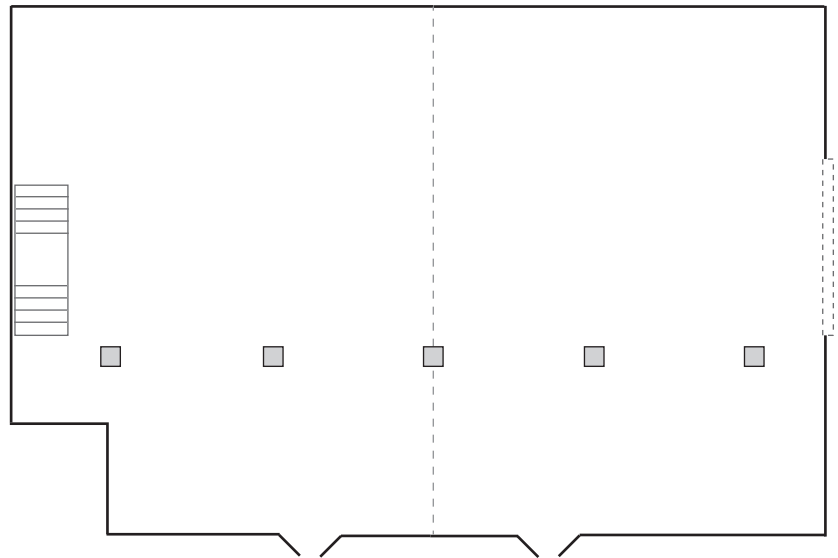

宴会棟 2F

ケンジントン & チェルシー

137坪 (455㎡)

会場レイアウト参考