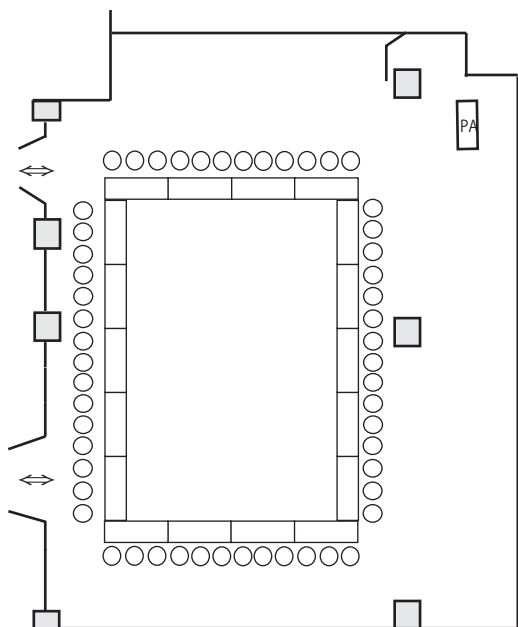

【スクール形式】 生徒側最大40席

【円卓 (180Φ)】 最大3卓

宴会棟 2F ウィンザー・ノース

【スクール形式】 最大18席

【口の字型】 最大18席

【流し】 最大18席

【円卓】 最大1卓

宴会棟 2F ウィンザー・サウス

※円卓は最大2卓

【スクール形式】 最大27席

【口の字型】 最大24席

【流し】 最大30席

通常：24席(最大：30席)

【スクール形式】  
生徒側最大：72席

【口の字型】  
最大：54席

【円卓 (180φ)】

最大 80席  
(8卓×10名)

変則的な間取りのお部屋です

テーブル 着席最大10名様

6畳間の富士・大和は、2室つなげて  
12畳の和室としてご利用いただけます

テーブル 着席4名様×2室 最大8名様

会議・ご宴会のご予約、お問い合わせは

ホテルセントパレス倉吉 宴会棟

TEL. 0858-26-2323