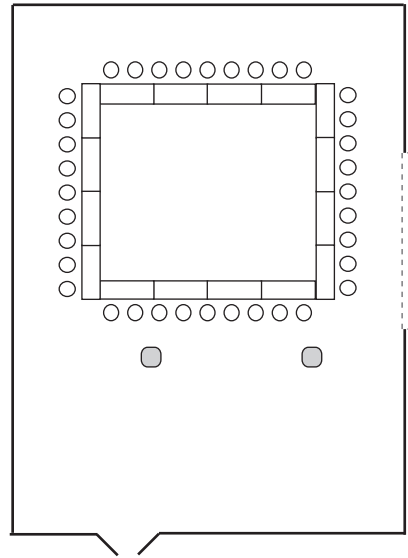

【スクール形式】

生徒側 最大:198席

円卓 (直径180cm)

会議用テーブル (横幅180cm)

【円卓形式】

最大:200席(1テーブル10名掛け)

ケンジントン&チェルシーとウィンザーを2Fフロアと併せてご利用いただくことで、鳥取県中部エリア最大級のバンケットフロアになります。

(着席 450名様、立食 520名様 実績あり)

【スクール形式】  
生徒側  
最大99席

【スクール形式】  
生徒側  
最大99席

【口の字型】  
最大48席

【口の字型】  
通常：48席

【円卓 (180φ)】  
最大100席  
10卓×10名

【円卓 (180φ)】  
例：10卓×12名  
120席

【スクール形式】 生徒側最大45席

【口の字型】 最大36席

【スクール形式】 生徒側最大40席

【円卓 (180Φ)】 最大3卓

宴会棟 2F ウィンザー・ノース

【スクール形式】 最大18席

【口の字型】 最大18席

【流し】 最大18席

【円卓】 最大1卓

宴会棟 2F ウィンザー・サウス

※円卓は最大2卓

【スクール形式】 最大27席

【口の字型】 最大24席

【流し】 最大30席

通常：24席(最大：30席)

【スクール形式】  
生徒側最大：72席

【口の字型】  
最大：54席

【円卓 (180φ)】