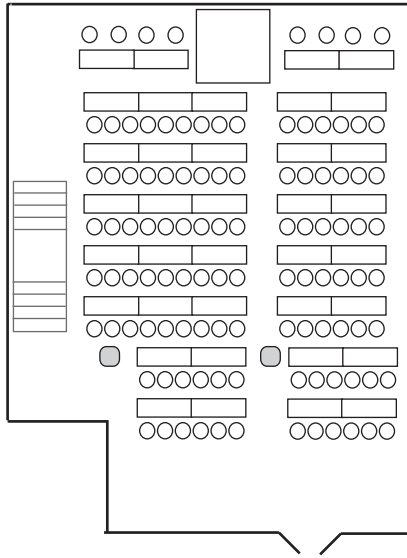

【スクール形式】

生徒側 最大:198席

円卓 (直径180cm)

会議用テーブル (横幅180cm)

【円卓形式】

最大:200席(1テーブル10名掛け)

ケンジントン&チェルシーとウィンザーを2Fフロアと併せてご利用いただくことで、鳥取県中部エリア最大級のバンケットフロアになります。

(着席 450名様、立食 520名様 実績あり)

【スクール形式】  
生徒側  
最大99席

【スクール形式】  
生徒側  
最大99席

【口の字型】  
最大48席

【口の字型】  
通常：48席

【円卓 (180φ)】  
最大100席  
10卓×10名

【円卓 (180φ)】  
例：10卓×12名  
120席

【スクール形式】 生徒側最大45席

【口の字型】 最大36席

【スクール形式】 生徒側最大40席

【円卓 (180Φ)】 最大3卓

宴会棟 2F ウィンザー・ノース

【スクール形式】 最大18席

【口の字型】 最大18席

【流し】 最大18席

【円卓】 最大1卓

宴会棟 2F ウィンザー・サウス

※円卓は最大2卓

【スクール形式】 最大27席

【口の字型】 最大24席

【流し】 最大30席

通常：24席(最大：30席)

【スクール形式】  
生徒側最大：72席

【口の字型】  
最大：54席

【円卓 (180φ)】