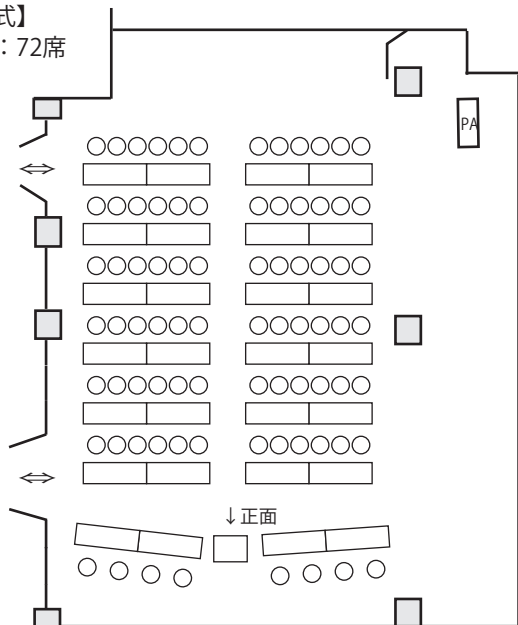

【スクール形式】

生徒側 最大:198席

円卓 (直径180cm)

会議用テーブル (横幅180cm)

【円卓形式】

最大:200席(1テーブル10名掛け)

ケンジントン&チェルシーとウィンザーを2Fフロアと併せてご利用いただくことで、鳥取県中部エリア最大級のバンケットフロアになります。

(着席 450名様、立食 520名様 実績あり)

【スクール形式】 生徒側最大40席

【円卓 (180Φ)】 最大3卓

宴会棟 2F ウィンザー・ノース

【スクール形式】 最大18席

【口の字型】 最大18席

【流し】 最大18席

【円卓】 最大1卓

宴会棟 2F ウィンザー・サウス

※円卓は最大2卓

【スクール形式】 最大27席

【口の字型】 最大24席

【流し】 最大30席

通常：24席(最大：30席)

【スクール形式】  
生徒側最大：72席

【口の字型】  
最大：54席

【円卓 (180φ)】

最大 80席  
(8卓×10名)

変則的な間取りのお部屋です

テーブル 着席最大10名様

6畳間の富士・大和は、2室つなげて  
12畳の和室としてご利用いただけます

テーブル 着席4名様×2室 最大8名様

会議・ご宴会のご予約、お問い合わせは

ホテルセントパレス倉吉 宴会棟

TEL. 0858-26-2323