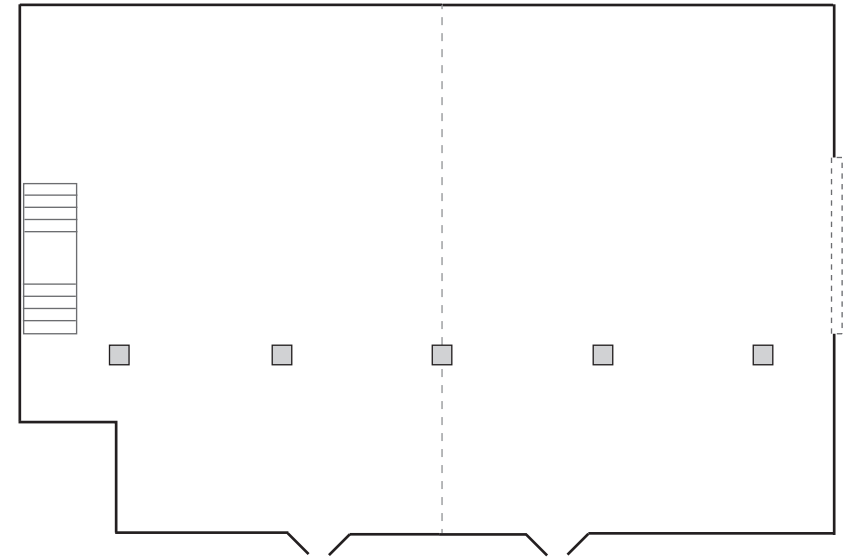

【スクール形式】

生徒側 最大:198席

円卓 (直径180cm)

会議用テーブル (横幅180cm)

【円卓形式】

最大:200席(1テーブル10名掛け)

ケンジントン&チェルシーとウィンザーを2Fフロアと併せてご利用いただくことで、鳥取県中部エリア最大級のバンケットフロアになります。

(着席 450名様、立食 520名様 実績あり)

【スクール形式】  
生徒側  
最大99席

【スクール形式】  
生徒側  
最大99席

【口の字型】  
最大48席

【口の字型】  
通常：48席

【円卓 (180φ)】  
最大100席  
10卓×10名

【円卓 (180φ)】  
例：10卓×12名  
120席

【スクール形式】 生徒側最大45席

【口の字型】 最大36席

【スクール形式】 生徒側最大40席

【円卓 (180Φ)】 最大3卓

宴会棟 2F ウィンザー・ノース

【スクール形式】 最大18席

【口の字型】 最大18席

【流し】 最大18席

【円卓】 最大1卓

宴会棟 2F ウィンザー・サウス

※円卓は最大2卓

【スクール形式】 最大27席

【口の字型】 最大24席

【流し】 最大30席

通常：24席(最大：30席)

【スクール形式】  
生徒側最大：72席

【口の字型】  
最大：54席

【円卓 (180φ)】