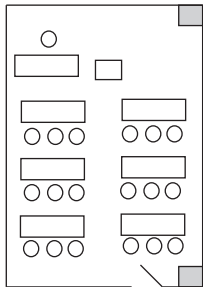

【スクール形式】

生徒側 最大:198席

円卓 (直径180cm)

会議用テーブル (横幅180cm)

【円卓形式】

最大:200席(1テーブル10名掛け)

ケンジントン&チェルシーとウィンザーを2Fフロアと併せてご利用いただくことで、鳥取県中部エリア最大級のバンケットフロアになります。

(着席 450名様、立食 520名様 実績あり)

【スクール形式】  
生徒側  
最大99席

【スクール形式】  
生徒側  
最大99席

【口の字型】  
最大48席

【口の字型】  
通常：48席

【円卓 (180φ)】  
最大100席  
10卓×10名

【円卓 (180φ)】  
例：10卓×12名  
120席

【スクール形式】 生徒側最大45席

【口の字型】 最大36席

【スクール形式】 生徒側最大40席

【円卓 (180Φ)】 最大3卓

宴会棟 2F ウィンザー・ノース

【スクール形式】 最大18席

【口の字型】 最大18席

【流し】 最大18席

【円卓】 最大1卓

宴会棟 2F ウィンザー・サウス

※円卓は最大2卓

【スクール形式】 最大27席

【口の字型】 最大24席

【流し】 最大30席

通常：24席(最大：30席)

【スクール形式】  
生徒側最大：72席

【口の字型】  
最大：54席

【円卓 (180φ)】