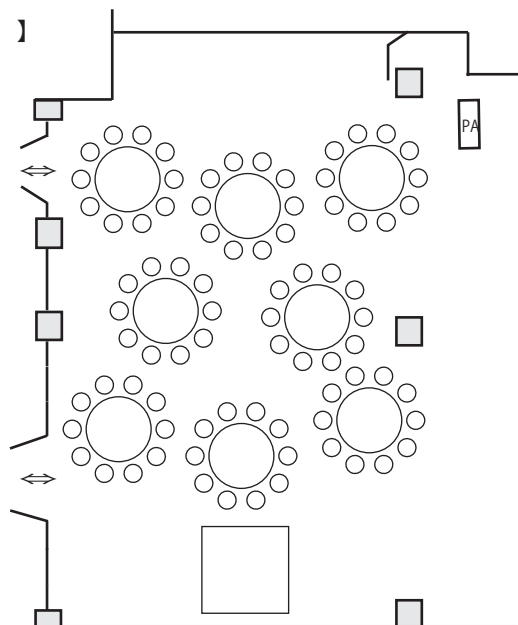

【円卓 (180φ)】

最大 80席
(8卓×10名)