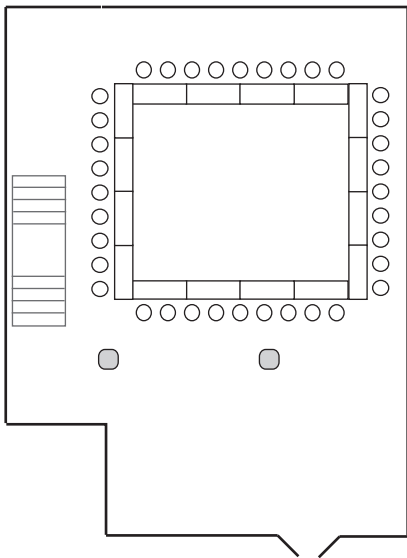

【スクール形式】

生徒側 最大:198席

円卓 (直径180cm)

会議用テーブル (横幅180cm)

【円卓形式】

最大:200席(1テーブル10名掛け)

ケンジントン&チェルシーとウィンザーを2Fフロアと併せてご利用いただくことで、鳥取県中部エリア最大級のバンケットフロアになります。

(着席 450名様、立食 520名様 実績あり)

【スクール形式】  
生徒側  
最大99席

【スクール形式】  
生徒側  
最大99席

【口の字型】  
最大48席

【口の字型】  
通常：48席

【円卓 (180φ)】  
最大100席  
10卓×10名

【円卓 (180φ)】  
例：10卓×12名  
120席

【スクール形式】 生徒側最大45席

【口の字型】 最大36席

【スクール形式】 生徒側最大40席

【円卓 (180Φ)】 最大3卓

宴会棟 2F ウィンザー・ノース

【スクール形式】 最大18席

【口の字型】 最大18席

【流し】 最大18席

【円卓】 最大1卓

宴会棟 2F ウィンザー・サウス

※円卓は最大2卓

【スクール形式】 最大27席

【口の字型】 最大24席

【流し】 最大30席

通常：24席(最大：30席)

【スクール形式】  
生徒側最大：72席

【口の字型】  
最大：54席

【円卓 (180φ)】