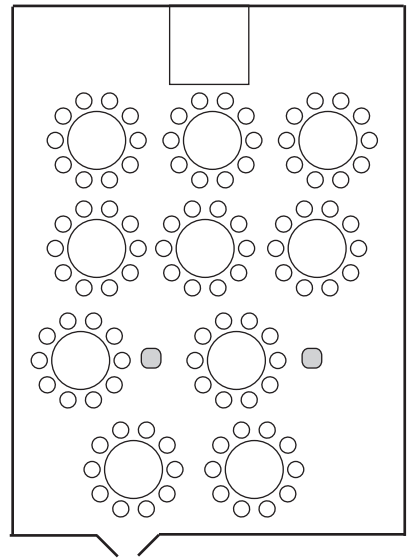

【スクール形式】

生徒側 最大:198席

円卓 (直径180cm)

会議用テーブル (横幅180cm)

【円卓形式】

最大:200席(1テーブル10名掛け)

ケンジントン&チェルシーとウィンザーを2Fフロアと併せてご利用いただくことで、鳥取県中部エリア最大級のバンケットフロアになります。

(着席 450名様、立食 520名様 実績あり)

【スクール形式】  
生徒側  
最大99席

【スクール形式】  
生徒側  
最大99席

【口の字型】  
最大48席

【口の字型】  
通常：48席

【円卓 (180φ)】  
最大100席  
10卓×10名

【円卓 (180φ)】  
例：10卓×12名  
120席

【スクール形式】 生徒側最大45席

【口の字型】 最大36席

【スクール形式】 生徒側最大40席

【円卓 (180Φ)】 最大3卓

宴会棟 2F ウィンザー・ノース

【スクール形式】 最大18席

【口の字型】 最大18席

【流し】 最大18席

【円卓】 最大1卓

宴会棟 2F ウィンザー・サウス

※円卓は最大2卓

【スクール形式】 最大27席

【口の字型】 最大24席

【流し】 最大30席

通常：24席(最大：30席)

【スクール形式】  
生徒側最大：72席

【口の字型】  
最大：54席

【円卓 (180φ)】