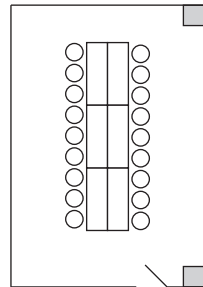

【スクール形式】  
生徒側  
最大99席

【スクール形式】  
生徒側  
最大99席

【口の字型】  
最大48席

【口の字型】  
通常：48席

【円卓 (180φ)】  
最大100席  
10卓×10名

【円卓 (180φ)】  
例：10卓×12名  
120席

【スクール形式】 生徒側最大45席

【口の字型】 最大36席

【スクール形式】 生徒側最大40席

【円卓 (180Φ)】 最大3卓

宴会棟 2F ウィンザー・ノース

【スクール形式】 最大18席

【口の字型】 最大18席

【流し】 最大18席

【円卓】 最大1卓

宴会棟 2F ウィンザー・サウス

※円卓は最大2卓

【スクール形式】 最大27席

【口の字型】 最大24席

【流し】 最大30席

通常：24席(最大：30席)

【スクール形式】  
生徒側最大：72席

【口の字型】  
最大：54席

【円卓 (180φ)】