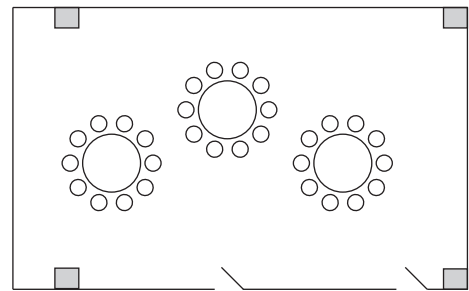

【スクール形式】

生徒側 最大:198席

円卓 (直径180cm)

会議用テーブル (横幅180cm)

【円卓形式】

最大:200席(1テーブル10名掛け)

ケンジントン&チェルシーとウィンザーを2Fフロアと併せてご利用いただくことで、鳥取県中部エリア最大級のバンケットフロアになります。

(着席 450名様、立食 520名様 実績あり)

【スクール形式】  
生徒側  
最大99席

【スクール形式】  
生徒側  
最大99席

【口の字型】  
最大48席

【口の字型】  
通常：48席

【円卓 (180φ)】  
最大100席  
10卓×10名

【円卓 (180φ)】  
例：10卓×12名  
120席

【スクール形式】 生徒側最大45席

【口の字型】 最大36席

【スクール形式】 生徒側最大40席

【円卓 (180Φ)】 最大3卓

宴会棟 2F ウィンザー・ノース

【スクール形式】 最大18席

【口の字型】 最大18席

【流し】 最大18席

【円卓】 最大1卓

宴会棟 2F ウィンザー・サウス

※円卓は最大2卓

【スクール形式】 最大27席

【口の字型】 最大24席

【流し】 最大30席

通常：24席(最大：30席)

【スクール形式】  
生徒側最大：72席

【口の字型】  
最大：54席

【円卓 (180φ)】