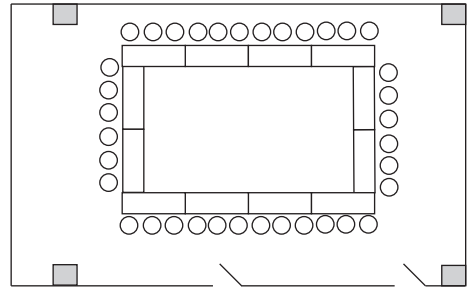

【スクール形式】

生徒側 最大:198席

円卓 (直径180cm)

会議用テーブル (横幅180cm)

【円卓形式】

最大:200席(1テーブル10名掛け)

ケンジントン&チェルシーとウィンザーを2Fフロアと併せてご利用いただくことで、鳥取県中部エリア最大級のバンケットフロアになります。

(着席 450名様、立食 520名様 実績あり)

【スクール形式】  
生徒側  
最大99席

【スクール形式】  
生徒側  
最大99席

【口の字型】  
最大48席

【口の字型】  
通常：48席

【円卓 (180φ)】  
最大100席  
10卓×10名

【円卓 (180φ)】  
例：10卓×12名  
120席

【スクール形式】 生徒側最大45席

【口の字型】 最大36席

【スクール形式】 生徒側最大40席

【円卓 (180Φ)】 最大3卓

宴会棟 2F ウィンザー・ノース

【スクール形式】 最大18席

【口の字型】 最大18席

【流し】 最大18席

【円卓】 最大1卓

宴会棟 2F ウィンザー・サウス

※円卓は最大2卓

【スクール形式】 最大27席

【口の字型】 最大24席

【流し】 最大30席

通常：24席(最大：30席)

【スクール形式】  
生徒側最大：72席

【口の字型】  
最大：54席

【円卓 (180φ)】