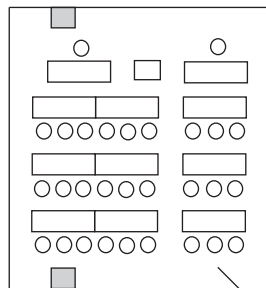

【スクール形式】

生徒側 最大:198席

円卓 (直径180cm)

会議用テーブル (横幅180cm)

【円卓形式】

最大:200席(1テーブル10名掛け)

ケンジントン&チェルシーとウィンザーを2Fフロアと併せてご利用いただくことで、鳥取県中部エリア最大級のバンケットフロアになります。

(着席 450名様、立食 520名様 実績あり)

【スクール形式】  
生徒側  
最大99席

【スクール形式】  
生徒側  
最大99席

【口の字型】  
最大48席

【口の字型】  
通常：48席

【円卓 (180φ)】  
最大100席  
10卓×10名

【円卓 (180φ)】  
例：10卓×12名  
120席

【スクール形式】 生徒側最大45席

【口の字型】 最大36席

【スクール形式】 生徒側最大40席

【円卓 (180Φ)】 最大3卓

宴会棟 2F ウィンザー・ノース

【スクール形式】 最大18席

【口の字型】 最大18席

【流し】 最大18席

【円卓】 最大1卓

宴会棟 2F ウィンザー・サウス

※円卓は最大2卓

【スクール形式】 最大27席

【口の字型】 最大24席

【流し】 最大30席

通常：24席(最大：30席)

【スクール形式】  
生徒側最大：72席

【口の字型】  
最大：54席

【円卓 (180φ)】