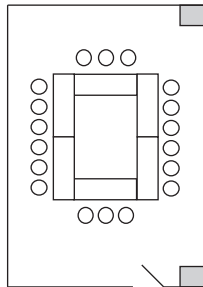

【スクール形式】  
生徒側  
最大99席

【スクール形式】  
生徒側  
最大99席

【口の字型】  
最大48席

【口の字型】  
通常：48席

【円卓 (180φ)】  
最大100席  
10卓×10名

【円卓 (180φ)】  
例：10卓×12名  
120席

【スクール形式】 生徒側最大45席

【口の字型】 最大36席

【スクール形式】 生徒側最大40席

【円卓 (180Φ)】 最大3卓

宴会棟 2F ウィンザー・ノース

【スクール形式】 最大18席

【口の字型】 最大18席

【流し】 最大18席

【円卓】 最大1卓

宴会棟 2F ウィンザー・サウス

※円卓は最大2卓

【スクール形式】 最大27席

【口の字型】 最大24席

【流し】 最大30席

通常：24席(最大：30席)

【スクール形式】  
生徒側最大：72席

【口の字型】  
最大：54席

【円卓 (180φ)】

最大 80席  
(8卓×10名)

変則的な間取りのお部屋です

テーブル 着席最大10名様

6畳間の富士・大和は、2室つなげて  
12畳の和室としてご利用いただけます

テーブル 着席4名様×2室 最大8名様

会議・ご宴会のご予約、お問い合わせは

ホテルセントパレス倉吉 宴会棟

TEL. 0858-26-2323