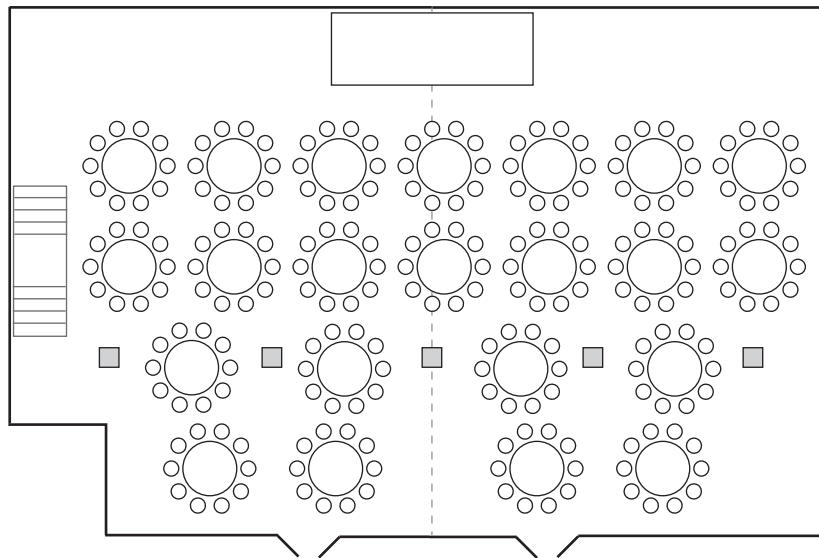

【スクール形式】

生徒側 最大:198席

円卓 (直径180cm)

会議用テーブル (横幅180cm)

【円卓形式】

最大:200席(1テーブル10名掛け)

ケンジントン&チェルシーとウィンザーを2Fフロアと併せてご利用いただくことで、鳥取県中部エリア最大級のバンケットフロアになります。

(着席 450名様、立食 520名様 実績あり)

【スクール形式】  
生徒側  
最大99席

【スクール形式】  
生徒側  
最大99席

【口の字型】  
最大48席

【口の字型】  
通常：48席

【円卓 (180φ)】  
最大100席  
10卓×10名

【円卓 (180φ)】  
例：10卓×12名  
120席

【スクール形式】 生徒側最大45席

【口の字型】 最大36席

【スクール形式】 生徒側最大40席

【円卓 (180Φ)】 最大3卓

宴会棟 2F ウィンザー・ノース

【スクール形式】 最大18席

【口の字型】 最大18席

【流し】 最大18席

【円卓】 最大1卓

宴会棟 2F ウィンザー・サウス

※円卓は最大2卓

【スクール形式】 最大27席

【口の字型】 最大24席

【流し】 最大30席

通常：24席(最大：30席)

【スクール形式】  
生徒側最大：72席

【口の字型】  
最大：54席

【円卓 (180φ)】