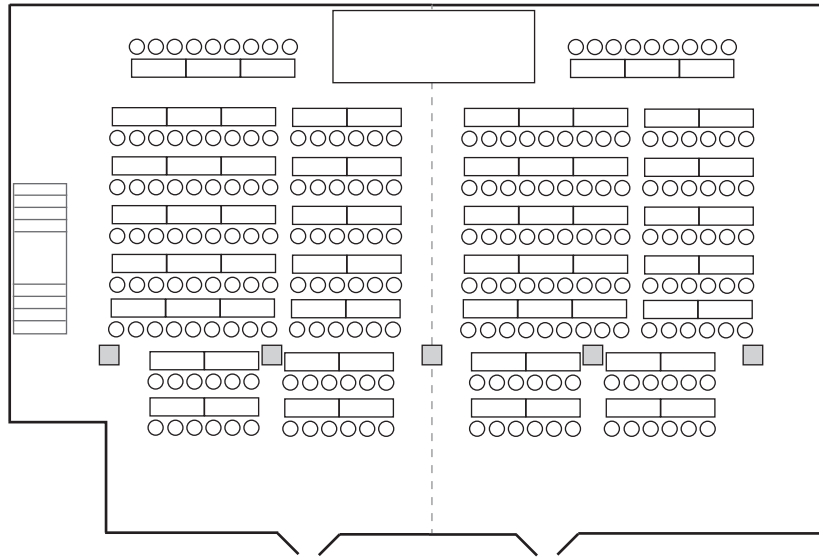

【スクール形式】

生徒側 最大:198席

円卓 (直径180cm)

会議用テーブル (横幅180cm)

【円卓形式】

最大:200席(1テーブル10名掛け)

ケンジントン&チェルシーとウィンザーを2Fフロアと併せてご利用いただくことで、鳥取県中部エリア最大級のバンケットフロアになります。

(着席 450名様、立食 520名様 実績あり)

【スクール形式】  
生徒側  
最大99席

【スクール形式】  
生徒側  
最大99席

【口の字型】  
最大48席

【口の字型】  
通常：48席

【円卓 (180φ)】  
最大100席  
10卓×10名

【円卓 (180φ)】  
例：10卓×12名  
120席

【スクール形式】 生徒側最大45席

【口の字型】 最大36席

【スクール形式】 生徒側最大40席

【円卓 (180Φ)】 最大3卓

宴会棟 2F ウィンザー・ノース

【スクール形式】 最大18席

【口の字型】 最大18席

【流し】 最大18席

【円卓】 最大1卓

宴会棟 2F ウィンザー・サウス

※円卓は最大2卓

【スクール形式】 最大27席

【口の字型】 最大24席

【流し】 最大30席

通常：24席(最大：30席)

【スクール形式】  
生徒側最大：72席

【口の字型】  
最大：54席

【円卓 (180φ)】