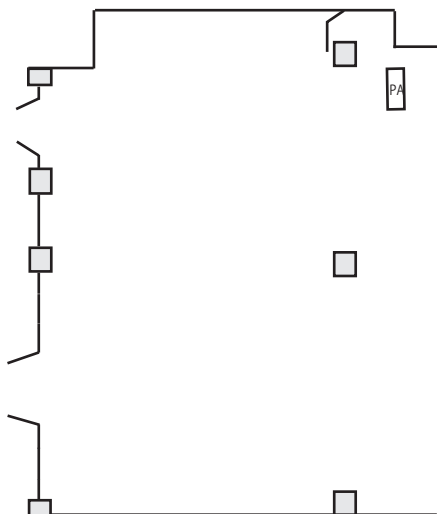

チェルシー

66坪 (218㎡)

宴会棟 4F

シャンパーニュ

55坪 (182㎡)

宴会棟 2F

ウィンザー

23坪 (74㎡)