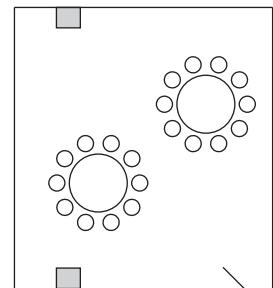

【スクール形式】  
生徒側  
最大99席

【スクール形式】  
生徒側  
最大99席

【口の字型】  
最大48席

【口の字型】  
通常：48席

【円卓 (180φ)】  
最大100席  
10卓×10名

【円卓 (180φ)】  
例：10卓×12名  
120席

【スクール形式】 生徒側最大45席

【口の字型】 最大36席

【スクール形式】 生徒側最大40席

【円卓 (180Φ)】 最大3卓

宴会棟 2F ウィンザー・ノース

【スクール形式】 最大18席

【口の字型】 最大18席

【流し】 最大18席

【円卓】 最大1卓

宴会棟 2F ウィンザー・サウス

※円卓は最大2卓

【スクール形式】 最大27席

【口の字型】 最大24席

【流し】 最大30席

通常：24席(最大：30席)

【スクール形式】  
生徒側最大：72席

【口の字型】  
最大：54席

【円卓 (180φ)】

最大 80席  
(8卓×10名)

変則的な間取りのお部屋です

テーブル 着席最大10名様

6畳間の富士・大和は、2室つなげて  
12畳の和室としてご利用いただけます

テーブル 着席4名様×2室 最大8名様

会議・ご宴会のご予約、お問い合わせは

ホテルセントパレス倉吉 宴会棟

TEL. 0858-26-2323