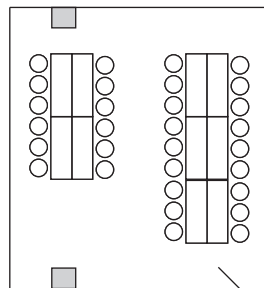

【スクール形式】  
生徒側  
最大99席

【スクール形式】  
生徒側  
最大99席

【口の字型】  
最大48席

【口の字型】  
通常：48席

【円卓 (180φ)】  
最大100席  
10卓×10名

【円卓 (180φ)】  
例：10卓×12名  
120席

【スクール形式】 生徒側最大45席

【口の字型】 最大36席

【スクール形式】 生徒側最大40席

【円卓 (180Φ)】 最大3卓

宴会棟 2F ウィンザー・ノース

【スクール形式】 最大18席

【口の字型】 最大18席

【流し】 最大18席

【円卓】 最大1卓

宴会棟 2F ウィンザー・サウス

※円卓は最大2卓

【スクール形式】 最大27席

【口の字型】 最大24席

【流し】 最大30席

通常：24席(最大：30席)

【スクール形式】  
生徒側最大：72席

【口の字型】  
最大：54席

【円卓 (180φ)】

最大 80席  
(8卓×10名)

変則的な間取りのお部屋です

テーブル 着席最大10名様

6畳間の富士・大和は、2室つなげて  
12畳の和室としてご利用いただけます

テーブル 着席4名様×2室 最大8名様

会議・ご宴会のご予約、お問い合わせは

ホテルセントパレス倉吉 宴会棟

TEL. 0858-26-2323