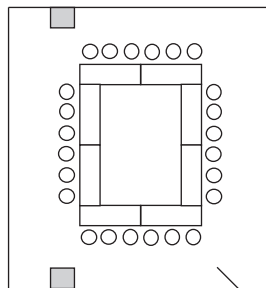

【スクール形式】  
生徒側  
最大99席

【スクール形式】  
生徒側  
最大99席

【口の字型】  
最大48席

【口の字型】  
通常：48席

【円卓 (180φ)】  
最大100席  
10卓×10名

【円卓 (180φ)】  
例：10卓×12名  
120席

【スクール形式】 生徒側最大45席

【口の字型】 最大36席

【スクール形式】 生徒側最大40席

【円卓 (180Φ)】 最大3卓

宴会棟 2F ウィンザー・ノース

【スクール形式】 最大18席

【口の字型】 最大18席

【流し】 最大18席

【円卓】 最大1卓

宴会棟 2F ウィンザー・サウス

※円卓は最大2卓

【スクール形式】 最大27席

【口の字型】 最大24席

【流し】 最大30席

通常：24席(最大：30席)

【スクール形式】  
生徒側最大：72席

【口の字型】  
最大：54席

【円卓 (180φ)】

最大 80席  
(8卓×10名)

変則的な間取りのお部屋です

テーブル 着席最大10名様

6畳間の富士・大和は、2室つなげて  
12畳の和室としてご利用いただけます

テーブル 着席4名様×2室 最大8名様

会議・ご宴会のご予約、お問い合わせは

ホテルセントパレス倉吉 宴会棟

TEL. 0858-26-2323