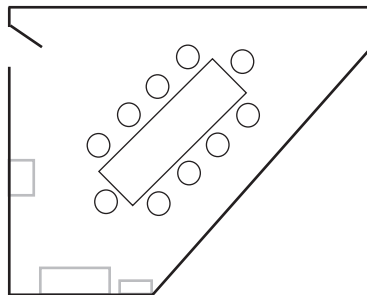

変則的な間取りのお部屋です

テーブル 着席最大10名様