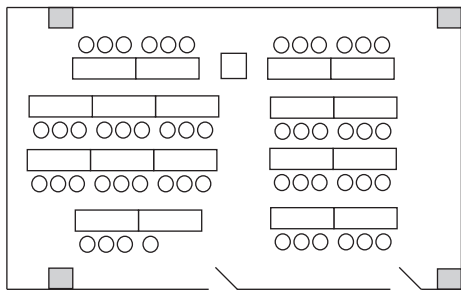

【スクール形式】

生徒側 最大:198席

円卓 (直径180cm)

会議用テーブル (横幅180cm)

【円卓形式】

最大:200席(1テーブル10名掛け)

ケンジントン&チェルシーとウィンザーを2Fフロアと併せてご利用いただくことで、鳥取県中部エリア最大級のバンケットフロアになります。

(着席 450名様、立食 520名様 実績あり)

【スクール形式】  
生徒側  
最大99席

【スクール形式】  
生徒側  
最大99席

【口の字型】  
最大48席

【口の字型】  
通常：48席

【円卓 (180φ)】  
最大100席  
10卓×10名

【円卓 (180φ)】  
例：10卓×12名  
120席

【スクール形式】 生徒側最大45席

【口の字型】 最大36席

【スクール形式】 生徒側最大40席

【円卓 (180Φ)】 最大3卓

宴会棟 2F ウィンザー・ノース

【スクール形式】 最大18席

【口の字型】 最大18席

【流し】 最大18席

【円卓】 最大1卓

宴会棟 2F ウィンザー・サウス

※円卓は最大2卓

【スクール形式】 最大27席

【口の字型】 最大24席

【流し】 最大30席

通常：24席(最大：30席)

【スクール形式】  
生徒側最大：72席

【口の字型】  
最大：54席

【円卓 (180φ)】