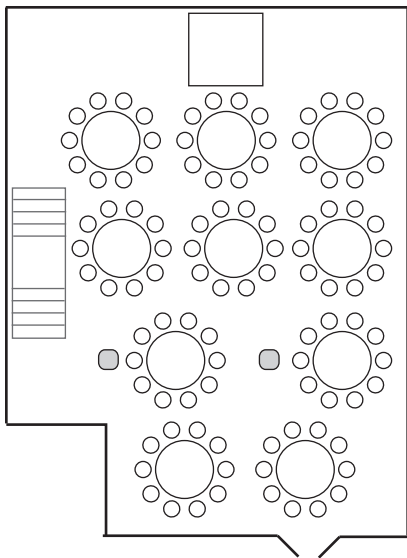

【スクール形式】

生徒側 最大:198席

円卓 (直径180cm)

会議用テーブル (横幅180cm)

【円卓形式】

最大:200席(1テーブル10名掛け)

ケンジントン&チェルシーとウィンザーを2Fフロアと併せてご利用いただくことで、鳥取県中部エリア最大級のバンケットフロアになります。

(着席 450名様、立食 520名様 実績あり)

【スクール形式】  
生徒側  
最大99席

【スクール形式】  
生徒側  
最大99席

【口の字型】  
最大48席

【口の字型】  
通常：48席

【円卓 (180φ)】  
最大100席  
10卓×10名

【円卓 (180φ)】  
例：10卓×12名  
120席

【スクール形式】 生徒側最大45席

【口の字型】 最大36席

【スクール形式】 生徒側最大40席

【円卓 (180Φ)】 最大3卓

宴会棟 2F ウィンザー・ノース

【スクール形式】 最大18席

【口の字型】 最大18席

【流し】 最大18席

【円卓】 最大1卓

宴会棟 2F ウィンザー・サウス

※円卓は最大2卓

【スクール形式】 最大27席

【口の字型】 最大24席

【流し】 最大30席

通常：24席(最大：30席)

【スクール形式】  
生徒側最大：72席

【口の字型】  
最大：54席

【円卓 (180φ)】