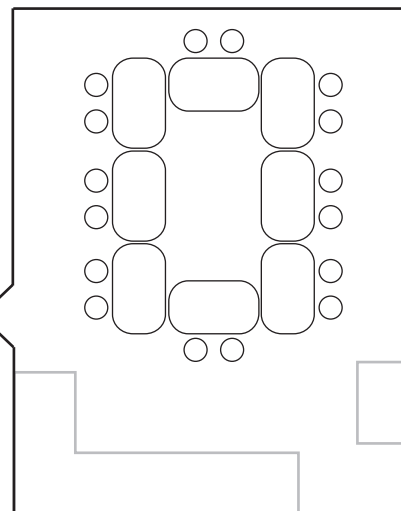

ベローナ

宿泊棟 (別棟) 1Fの会場も会議室と
してご利用いただけます

【口の字型】
18席