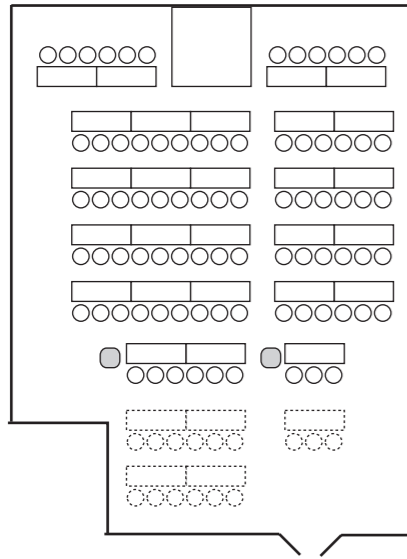

各会場レイアウト例 2F

ケンジントン

62坪 (204㎡)

【スクール形式】
通常：81席
最大：96席

【口の字型】
通常：42席

【円卓 (180φ)】
例：10卓×12名
120席

チェルシー

66坪 (218㎡)

【スクール形式】
通常：81席
最大：96席

【口の字型】
通常：48席

【円卓 (180φ)】
例：10卓×12名
120席

ウィンザー

23坪 (74㎡)

※円卓は最大3卓

【スクール形式】 通常：48席

【口の字型】 通常：42席

通常：54席

通常：60席

ウィンザー・ノース

※円卓は最大1卓

通常：21席

通常：18席

通常：18席

通常：12席

ウィンザー・サウス

※円卓は最大2卓

通常：33席

通常：24席

通常：18席

通常：24席(最大：30席)

シャンパーニュ

55坪 (182㎡)