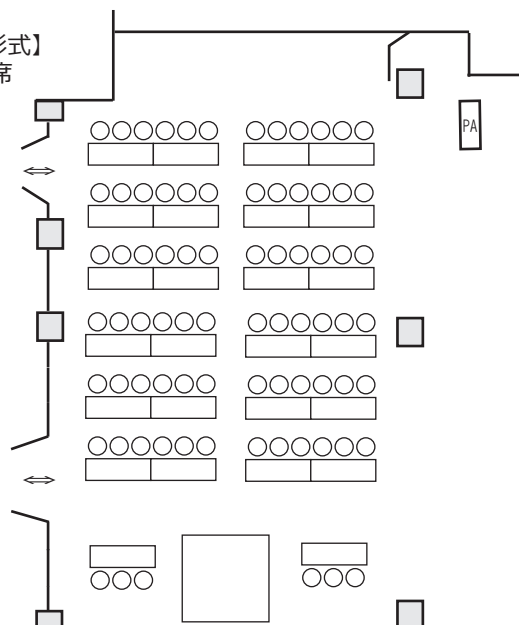

【スクール形式】
通常：81席
最大：96席

【口の字型】
通常：48席

【円卓 (180φ)】
例：10卓×12名
120席

ウィンザー

23坪 (74㎡)

※円卓は最大3卓

【スクール形式】 通常：48席

【口の字型】 通常：42席

通常：54席

通常：60席

ウィンザー・ノース

※円卓は最大1卓

通常：21席

通常：18席

通常：18席

通常：12席

ウィンザー・サウス

※円卓は最大2卓

通常：33席

通常：24席

通常：18席

通常：24席(最大：30席)

シャンパーニュ

55坪 (182㎡)

【スクール形式】
通常：72席【口の字型】
通常：42席【円卓 (180φ)】
8卓×12名
96席

ジョージアンルーム

変則的な間取りのお部屋です

テーブル 着席最大12名様

和室 富士・大和

6畳間の富士・大和は、2室つなげて
12畳の和室としてご利用いただけます

テーブル 着席8名様×2間 16名様

ベローナ