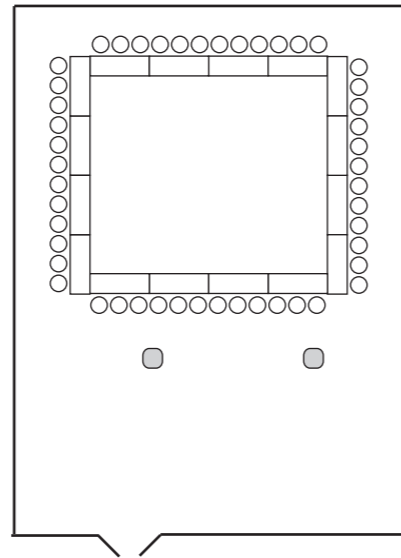

各会場レイアウト例 2F

ケンジントン

62坪 (204㎡)

【スクール形式】
通常：81席
最大：96席

【口の字型】
通常：42席

【円卓 (180φ)】
例：10卓×12名
120席

チェルシー

66坪 (218㎡)

【スクール形式】
通常：81席
最大：96席

【口の字型】
通常：48席

【円卓 (180φ)】
例：10卓×12名
120席

ウィンザー

23坪 (74㎡)

※円卓は最大3卓

【スクール形式】 通常：48席

【口の字型】 通常：42席

通常：54席

通常：60席

ウィンザー・ノース

※円卓は最大1卓

通常：21席

通常：18席

通常：18席

通常：12席

ウィンザー・サウス

※円卓は最大2卓

通常：33席

通常：24席

通常：18席

通常：24席(最大：30席)

シャンパーニュ

55坪 (182㎡)