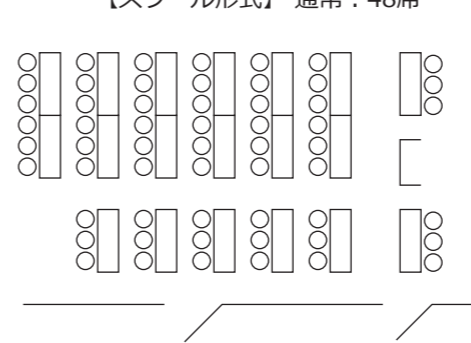

【スクール形式】
通常：81席
最大：96席

【口の字型】
通常：48席

【円卓 (180φ)】
例：10卓×12名
120席

ウィンザー

23坪 (74㎡)

※円卓は最大3卓

【スクール形式】 通常：48席

【口の字型】 通常：42席

通常：54席

通常：60席

ウィンザー・ノース

※円卓は最大1卓

通常：21席

通常：18席

通常：18席

通常：12席

ウィンザー・サウス

※円卓は最大2卓

通常：33席

通常：24席

通常：18席

通常：24席(最大：30席)

シャンパーニュ

55坪 (182㎡)