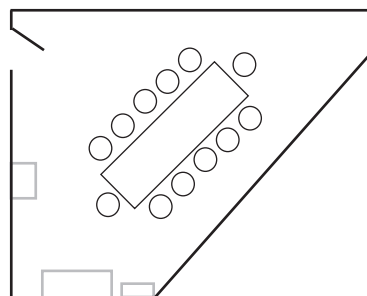

通常：54席

通常：60席

ウィンザー・ノース

※円卓は最大1卓

通常：21席

通常：18席

通常：18席

通常：12席

ウィンザー・サウス

※円卓は最大2卓

通常：33席

通常：24席

通常：18席

通常：24席(最大：30席)

シャンパーニュ

55坪 (182㎡)

【スクール形式】
通常：72席【口の字型】
通常：42席【円卓 (180φ)】
8卓×12名
96席

ジョージアンルーム

変則的な間取りのお部屋です

テーブル 着席最大12名様

和室 富士・大和

6畳間の富士・大和は、2室つなげて
12畳の和室としてご利用いただけます

テーブル 着席8名様×2間 16名様

ベローナ