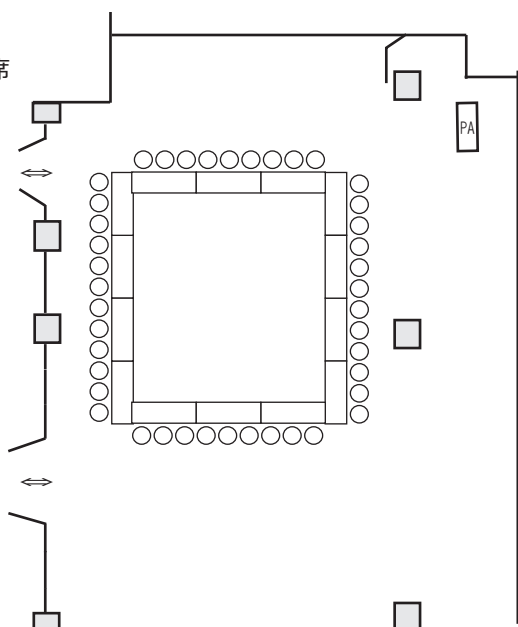

通常：54席

通常：60席

ウィンザー・ノース

※円卓は最大1卓

通常：21席

通常：18席

通常：18席

通常：12席

ウィンザー・サウス

※円卓は最大2卓

通常：33席

通常：24席

通常：18席

通常：24席(最大：30席)

シャンパーニュ

55坪 (182㎡)

【スクール形式】
通常：72席【口の字型】
通常：42席【円卓 (180φ)】
8卓×12名
96席

ジョージアンルーム

変則的な間取りのお部屋です

テーブル 着席最大12名様

和室 富士・大和

6畳間の富士・大和は、2室つなげて
12畳の和室としてご利用いただけます

テーブル 着席8名様×2間 16名様

ベローナ