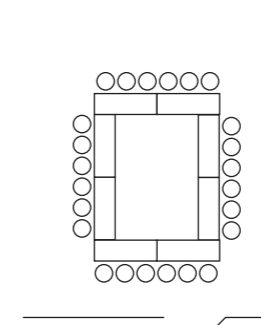

【スクール形式】
通常：81席
最大：96席

【口の字型】
通常：48席

【円卓 (180φ)】
例：10卓×12名
120席

ウィンザー

23坪 (74㎡)

※円卓は最大3卓

【スクール形式】 通常：48席

【口の字型】 通常：42席

通常：54席

通常：60席

ウィンザー・ノース

※円卓は最大1卓

通常：21席

通常：18席

通常：18席

通常：12席

ウィンザー・サウス

※円卓は最大2卓

通常：33席

通常：24席

通常：18席

通常：24席(最大：30席)

シャンパーニュ

55坪 (182㎡)

【スクール形式】
通常：72席【口の字型】
通常：42席【円卓 (180φ)】
8卓×12名
96席

ジョージアンルーム

変則的な間取りのお部屋です

テーブル 着席最大12名様

和室 富士・大和

6畳間の富士・大和は、2室つなげて
12畳の和室としてご利用いただけます

テーブル 着席8名様×2間 16名様

ベローナ