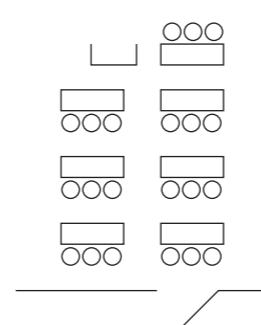

【スクール形式】
通常：81席
最大：96席

【口の字型】
通常：48席

【円卓 (180φ)】
例：10卓×12名
120席

ウィンザー

23坪 (74㎡)

※円卓は最大3卓

【スクール形式】 通常：48席

【口の字型】 通常：42席

通常：54席

通常：60席

ウィンザー・ノース

※円卓は最大1卓

通常：21席

通常：18席

通常：18席

通常：12席

ウィンザー・サウス

※円卓は最大2卓

通常：33席

通常：24席

通常：18席

通常：24席(最大：30席)

シャンパーニュ

55坪 (182㎡)