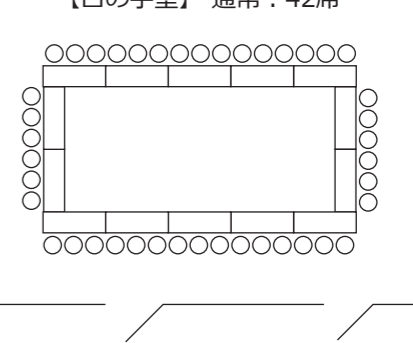

各会場レイアウト例 2F

ケンジントン

62坪 (204㎡)

【スクール形式】
通常：81席
最大：96席

【口の字型】
通常：42席

【円卓 (180φ)】
例：10卓×12名
120席

チェルシー

66坪 (218㎡)

【スクール形式】
通常：81席
最大：96席

【口の字型】
通常：48席

【円卓 (180φ)】
例：10卓×12名
120席

ウィンザー

23坪 (74㎡)

※円卓は最大3卓

【スクール形式】 通常：48席

【口の字型】 通常：42席

通常：54席

通常：60席

ウィンザー・ノース

※円卓は最大1卓

通常：21席

通常：18席

通常：18席

通常：12席

ウィンザー・サウス

※円卓は最大2卓

通常：33席

通常：24席

通常：18席

通常：24席(最大：30席)

シャンパーニュ

55坪 (182㎡)