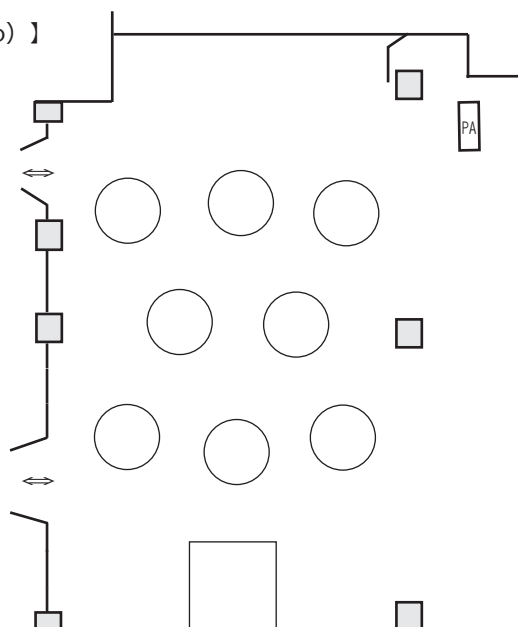

通常：54席

通常：60席

ウィンザー・ノース

※円卓は最大1卓

通常：21席

通常：18席

通常：18席

通常：12席

ウィンザー・サウス

※円卓は最大2卓

通常：33席

通常：24席

通常：18席

通常：24席(最大：30席)

シャンパーニュ

55坪 (182㎡)

【スクール形式】
通常：72席【口の字型】
通常：42席【円卓 (180φ)】
8卓×12名
96席

ジョージアンルーム

変則的な間取りのお部屋です

テーブル 着席最大12名様

和室 富士・大和

6畳間の富士・大和は、2室つなげて
12畳の和室としてご利用いただけます

テーブル 着席8名様×2間 16名様

ベローナ