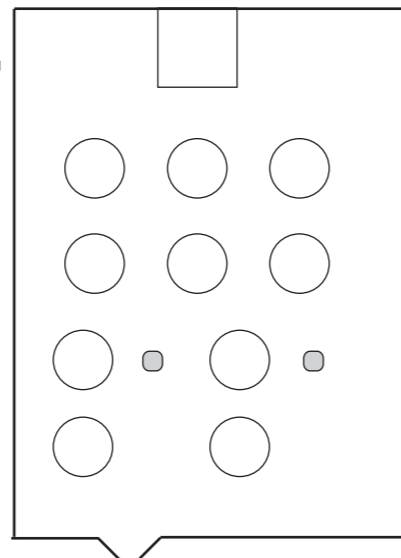

各会場レイアウト例 2F

ケンジントン

62坪 (204㎡)

【スクール形式】
通常：81席
最大：96席

【口の字型】
通常：42席

【円卓 (180φ)】
例：10卓×12名
120席

チェルシー

66坪 (218㎡)

【スクール形式】
通常：81席
最大：96席

【口の字型】
通常：48席

【円卓 (180φ)】
例：10卓×12名
120席

ウィンザー

23坪 (74㎡)

※円卓は最大3卓

【スクール形式】 通常：48席

【口の字型】 通常：42席

通常：54席

通常：60席

ウィンザー・ノース

※円卓は最大1卓

通常：21席

通常：18席

通常：18席

通常：12席

ウィンザー・サウス

※円卓は最大2卓

通常：33席

通常：24席

通常：18席

通常：24席(最大：30席)

シャンパーニュ

55坪 (182㎡)