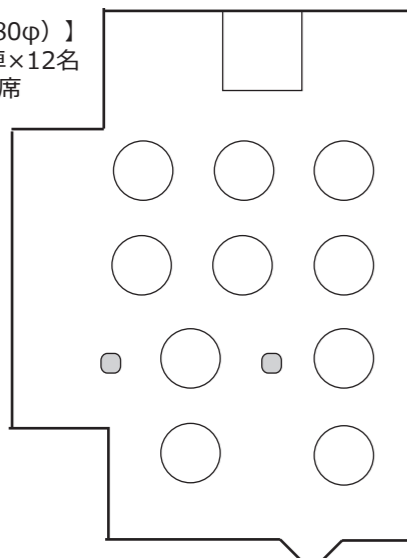

各会場レイアウト例 2F

ケンジントン

62坪 (204㎡)

【スクール形式】
通常：81席
最大：96席

【口の字型】
通常：42席

【円卓 (180φ)】
例：10卓×12名
120席

チェルシー

66坪 (218㎡)

【スクール形式】
通常：81席
最大：96席

【口の字型】
通常：48席

【円卓 (180φ)】
例：10卓×12名
120席

ウィンザー

23坪 (74㎡)

※円卓は最大3卓

【スクール形式】 通常：48席

【口の字型】 通常：42席

通常：54席

通常：60席

ウィンザー・ノース

※円卓は最大1卓

通常：21席

通常：18席

通常：18席

通常：12席

ウィンザー・サウス

※円卓は最大2卓

通常：33席

通常：24席

通常：18席

通常：24席(最大：30席)

シャンパーニュ

55坪 (182㎡)