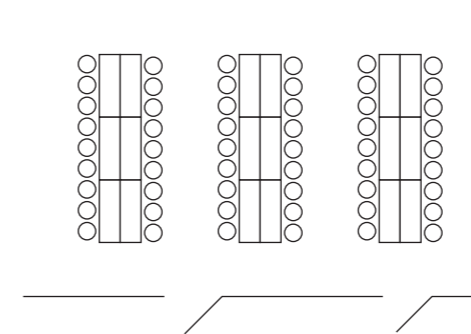

各会場レイアウト例 2F

ケンジントン

62坪 (204㎡)

【スクール形式】
通常：81席
最大：96席

【口の字型】
通常：42席

【円卓 (180φ)】
例：10卓×12名
120席

チェルシー

66坪 (218㎡)

【スクール形式】
通常：81席
最大：96席

【口の字型】
通常：48席

【円卓 (180φ)】
例：10卓×12名
120席

ウィンザー

23坪 (74㎡)

※円卓は最大3卓

【スクール形式】 通常：48席

【口の字型】 通常：42席

通常：54席

通常：60席

ウィンザー・ノース

※円卓は最大1卓

通常：21席

通常：18席

通常：18席

通常：12席

ウィンザー・サウス

※円卓は最大2卓

通常：33席

通常：24席

通常：18席

通常：24席(最大：30席)

シャンパーニュ

55坪 (182㎡)