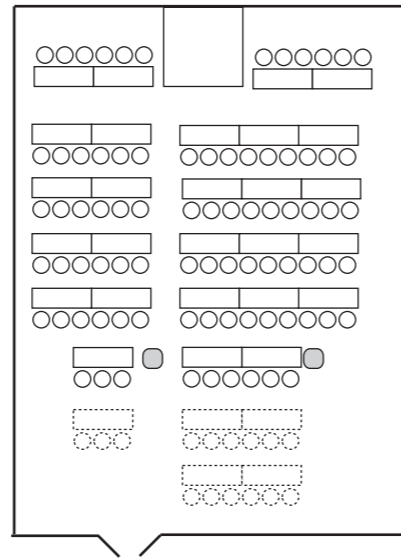

各会場レイアウト例 2F

ケンジントン

62坪 (204㎡)

【スクール形式】
通常：81席
最大：96席

【口の字型】
通常：42席

【円卓 (180φ)】
例：10卓×12名
120席

チェルシー

66坪 (218㎡)

【スクール形式】
通常：81席
最大：96席

【口の字型】
通常：48席

【円卓 (180φ)】
例：10卓×12名
120席

ウィンザー

23坪 (74㎡)

※円卓は最大3卓

【スクール形式】 通常：48席

【口の字型】 通常：42席

通常：54席

通常：60席

ウィンザー・ノース

※円卓は最大1卓

通常：21席

通常：18席

通常：18席

通常：12席

ウィンザー・サウス

※円卓は最大2卓

通常：33席

通常：24席

通常：18席

通常：24席(最大：30席)

シャンパーニュ

55坪 (182㎡)