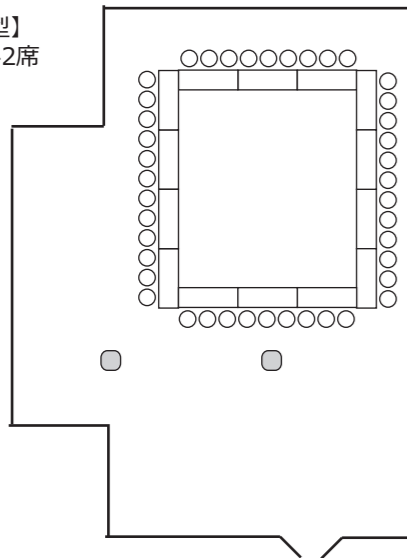

各会場レイアウト例 2F

ケンジントン

62坪 (204㎡)

【スクール形式】
通常：81席
最大：96席

【口の字型】
通常：42席

【円卓 (180φ)】
例：10卓×12名
120席

チェルシー

66坪 (218㎡)

【スクール形式】
通常：81席
最大：96席

【口の字型】
通常：48席

【円卓 (180φ)】
例：10卓×12名
120席

ウィンザー

23坪 (74㎡)

※円卓は最大3卓

【スクール形式】 通常：48席

【口の字型】 通常：42席

通常：54席

通常：60席

ウィンザー・ノース

※円卓は最大1卓

通常：21席

通常：18席

通常：18席

通常：12席

ウィンザー・サウス

※円卓は最大2卓

通常：33席

通常：24席

通常：18席

通常：24席(最大：30席)

シャンパーニュ

55坪 (182㎡)